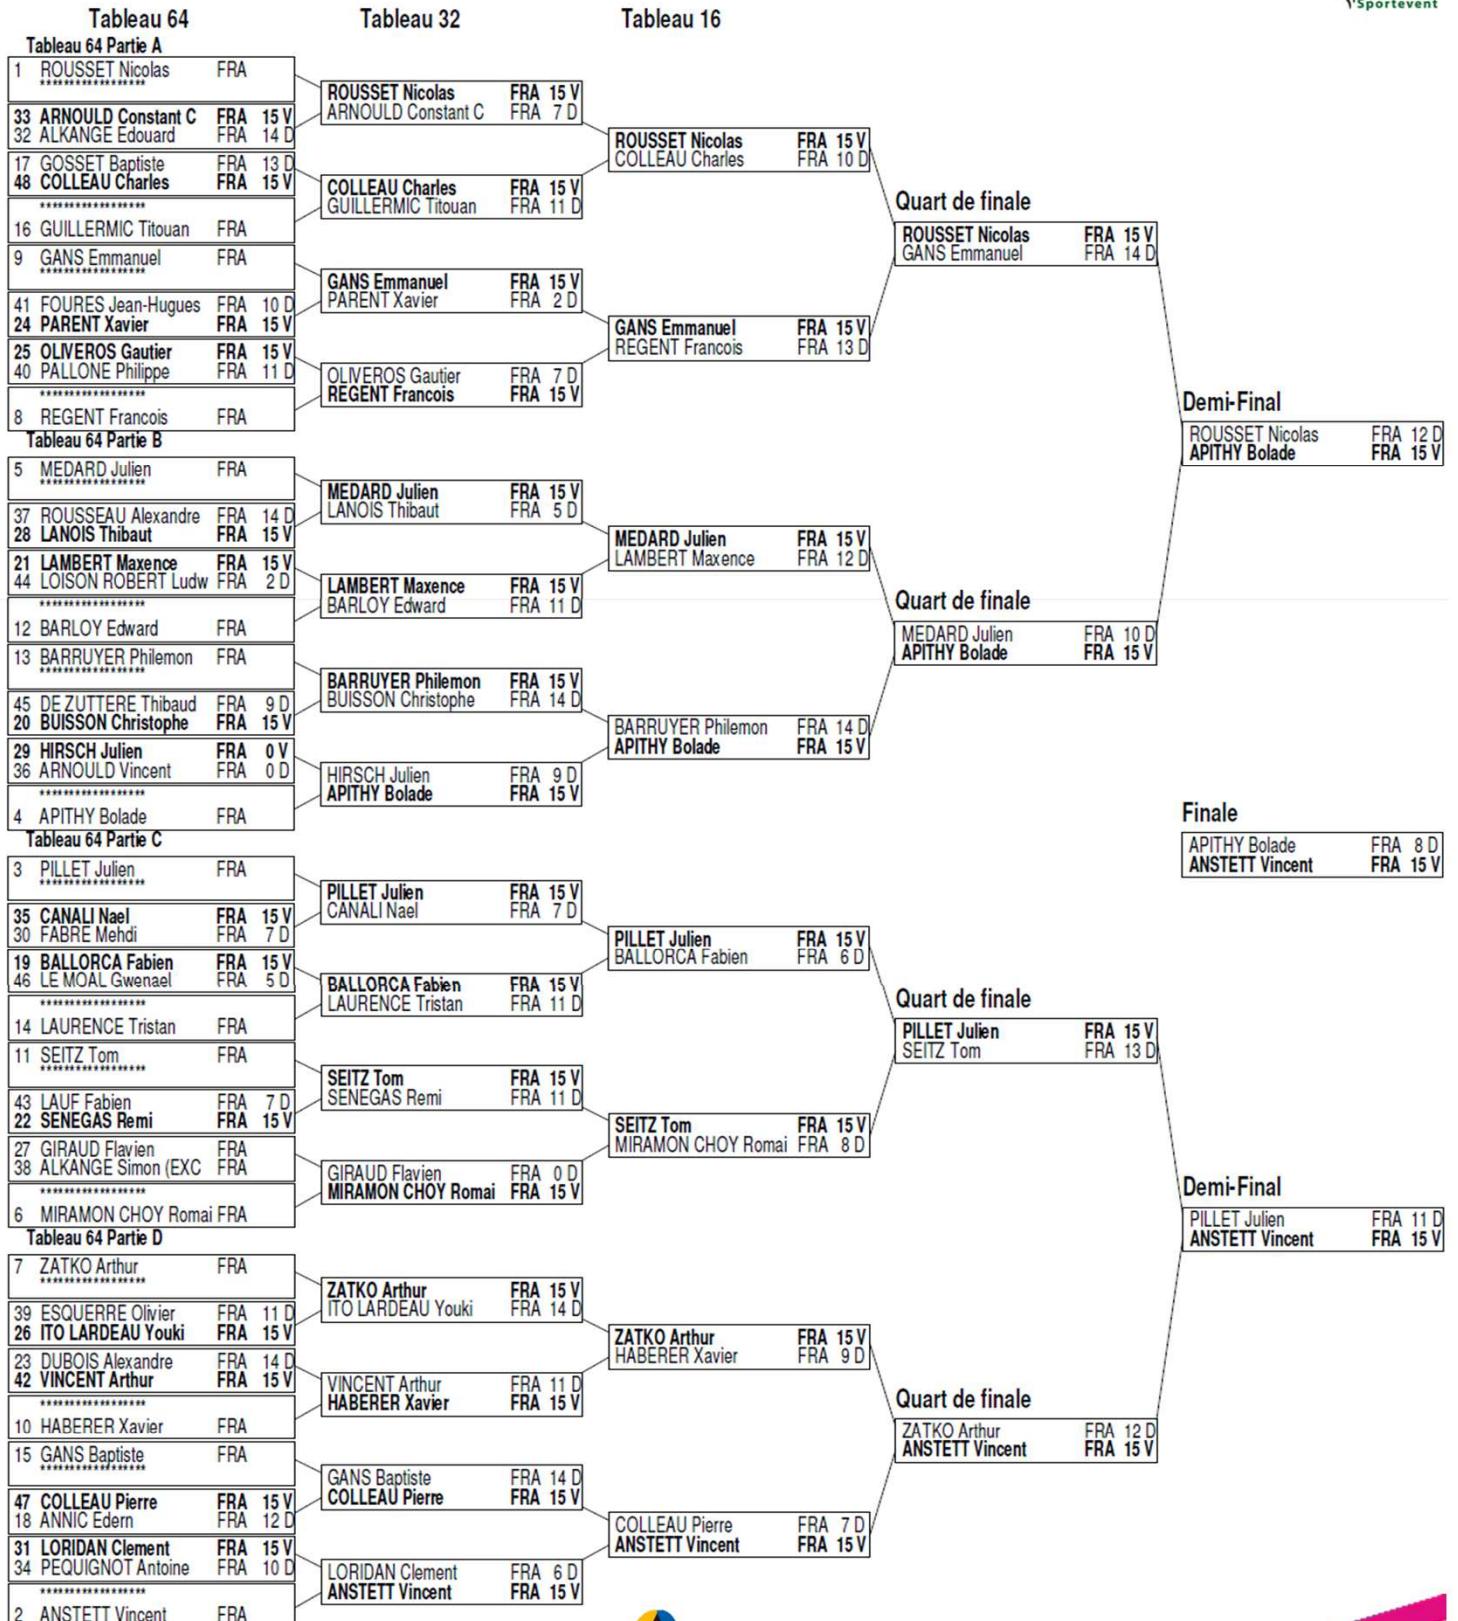

Ophardt Team
Sportevent

TED

CHAMPIONNATS DE FRANCE SABRE SENIOR - HOMMES N 1

BOURGES ESCRIMES, LE 10 MAI 2014

CLASSEMENT GÉNÉRAL

Rg	Nom	Ligue	Club
1	ANSTETT Vincent	Alsace	SOUFFELWEYE
2	APITHY Bolade	Bourgogne	DIJON CE
3	ROUSSET Nicolas	Bourgogne	DIJON CE
3	PILLET Julien	Paris	STRASBOURG UC
5	MEDARD Julien	Aquitaine	PAU SECTION
6	ZATKO Arthur	Centre	JOUE TOURS
7	GANS Emmanuel	Provence	GEMENOS
8	SEITZ Tom	Paris	PARIS USM
9	MIRAMON CHOY Romain	Aquitaine	PAU SECTION
10	REGENT Francois	Centre	BOURGES ESC
11	HABERER Xavier	Centre	JOUE TOURS
12	BARRUYER Philemon	Haute-Normandie	GISORS 3A
13	BALLORCA Fabien	Midi-Pyrénées	TARBES ATE
14	LAMBERT Maxence	Midi-Pyrénées	TARBES ATE
15	COLLEAU Pierre	Midi-Pyrénées	TARBES ATE
16	COLLEAU Charles	Midi-Pyrénées	TARBES ATE
17	BARLOY Edward	Nord-Pas de Calais	ROUBAIX CE
18	LAURENCE Tristan	Haute-Normandie	GISORS 3A
19	GANS Baptiste	Provence	GEMENOS
20	GUILLERMIC Titouan	Centre	JOUE TOURS
21	BUISSON Christophe	Midi-Pyrénées	TARBES ATE
22	SENEGAS Remi	Dauphiné Savoie	MEYLAN SE
23	PARENT Xavier	Dauphiné Savoie	MEYLAN SE
24	OLIVEROS Gautier	Centre	ORLEANS CE
25	ITO LARDEAU Youki	Créteil	KREMLIN CSA
26	GIRAUD Flavien	Versailles	GIF SUR YVET
27	LANOIS Thibaut	Dauphiné Savoie	MEYLAN SE
28	HIRSCH Julien	Paris	PARIS USM
29	LORIDAN Clement	Nord-Pas de Calais	ROUBAIX CE
30	ARNOULD Constant Charles	Haute-Normandie	GISORS 3A
31	CANALI Nael	Dauphiné Savoie	MEYLAN SE
32	VINCENT Arthur	Dauphiné Savoie	MEYLAN SE
33	GOSSET Baptiste	Centre	JOUE TOURS
34	ANNIC Edern	Bretagne	DINARD LAMES
35	DUBOIS Alexandre	Midi-Pyrénées	TARBES ATE
36	FABRE Mehdi	Créteil	KREMLIN CSA
37	ALKANGE Edouard	Alsace	STRASBOURG UC
38	PEQUIGNOT Antoine	Paris	PARIS LPR
39	ROUSSEAU Alexandre	Haute-Normandie	GISORS 3A
40	ESQUERRE Olivier	Haute-Normandie	GISORS 3A
41	PALLONE Philippe	Créteil	KREMLIN CSA
42	FOURES Jean-Hugues	Paris	PARIS USM
43	LAUF Fabien	Paris	PARIS UC
44	LOISON ROBERT Ludwig	Créteil	KREMLIN CSA
45	DE ZUTTERE Thibaud	Haute-Normandie	GISORS 3A
46	LE MOAL Gwenael	Versailles	GIF SUR YVET
	ARNOULD Vincent	Paris	PARIS USM
	Exclusion ALKANGE Simon	Alsace	STRASBOURG UC

BOURGES
soutient l'exploit !

LASSERRE

SPEMA

MBDA
MIRABLE SYSTEMS